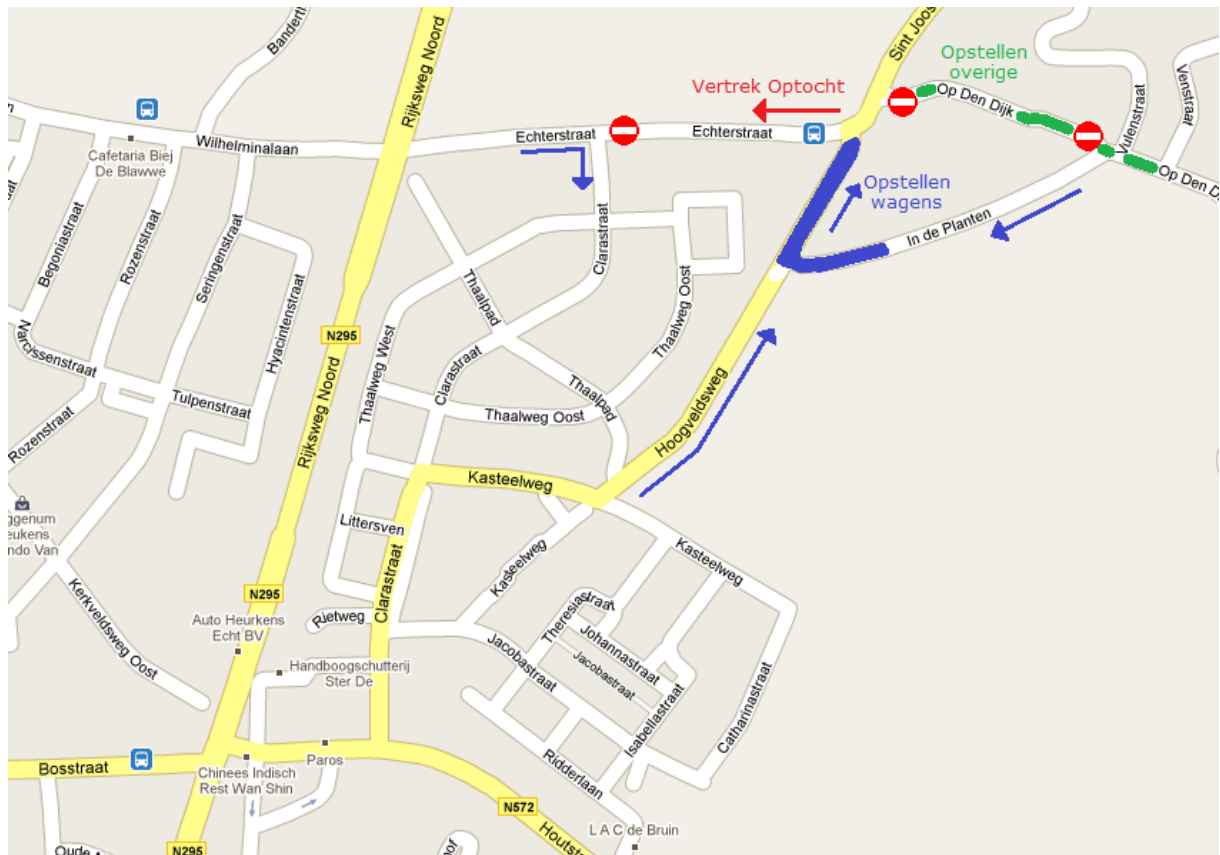

Aanrie-route wages opstèlle op `t Hènge

1. Bie 't opstèlle vanne wages lever neet äöver de Echterstraot aanrieje.
Dit vanwaege de drukte door 't opstèlle op Op den Dijk en op de Hoogveldsweg.
2. Wages stèlle zich op op de Hoogveldsweg en in de Planten ('t blawwe gedeilte oppe kaart)
3. Volg hieväör de **blaw piele** oppe kaart en g'r komtj d'r vanzelf.