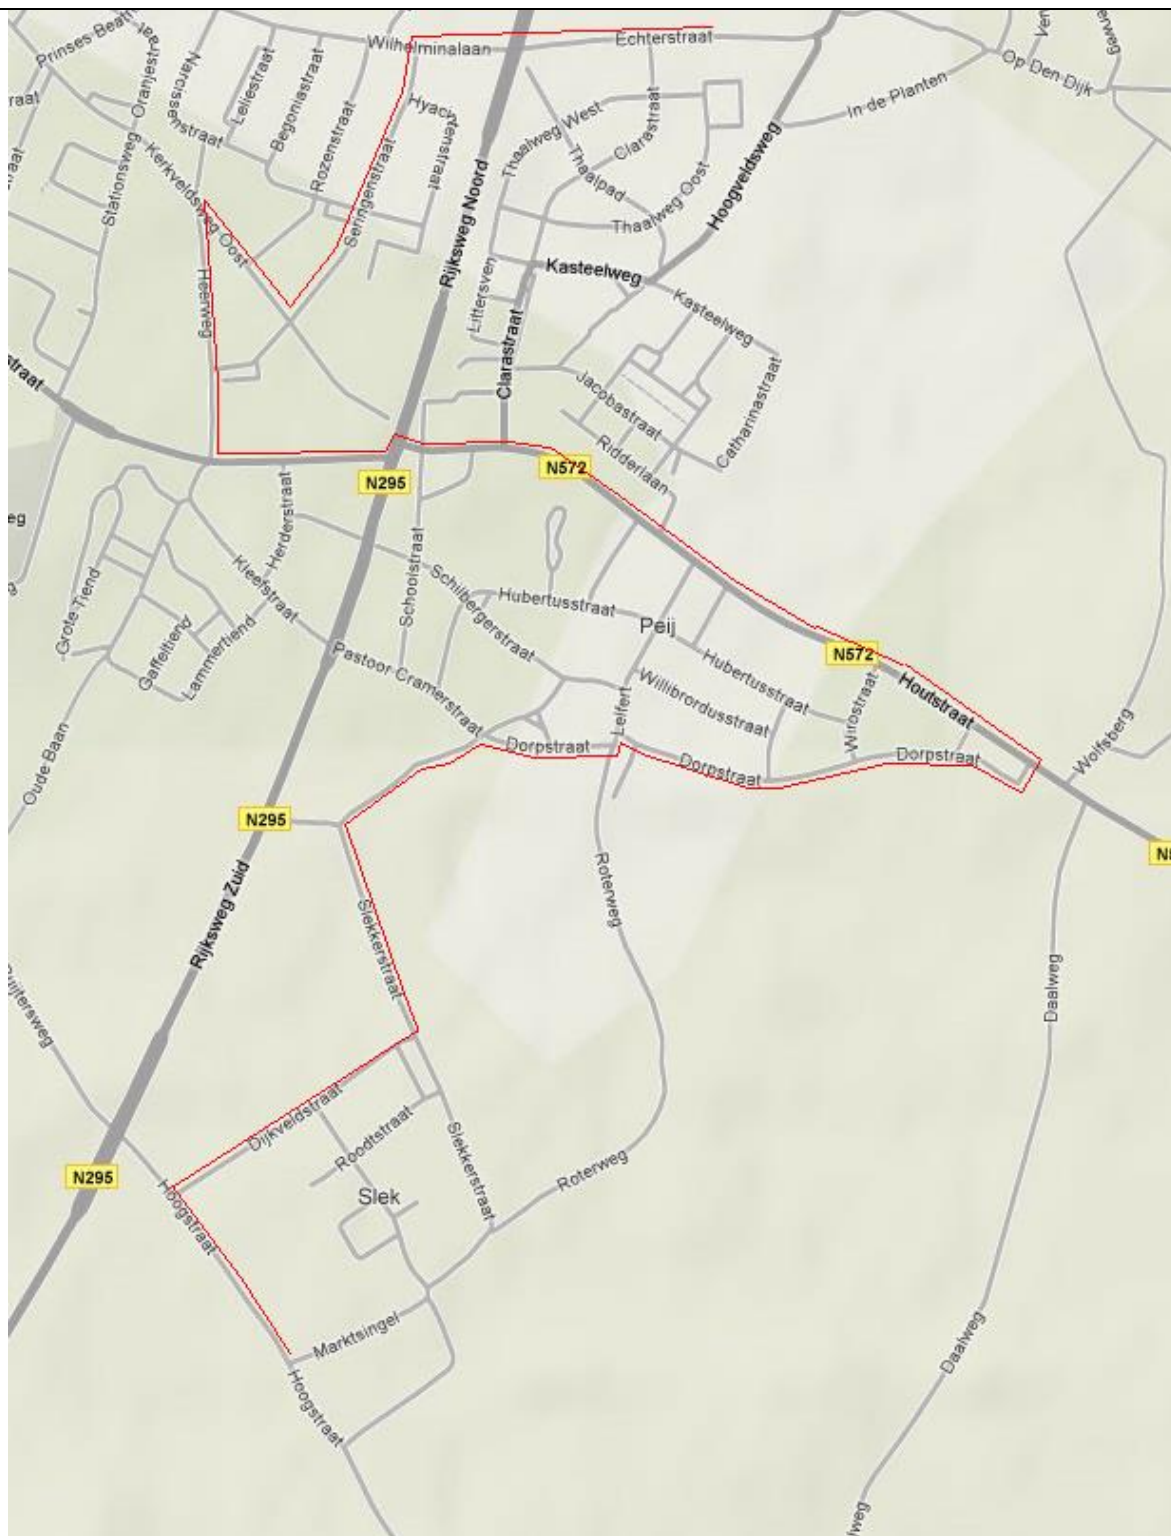

Route Groate Optoch 2019

'opstèlle oppe Slek'

Optochtkomité Peij